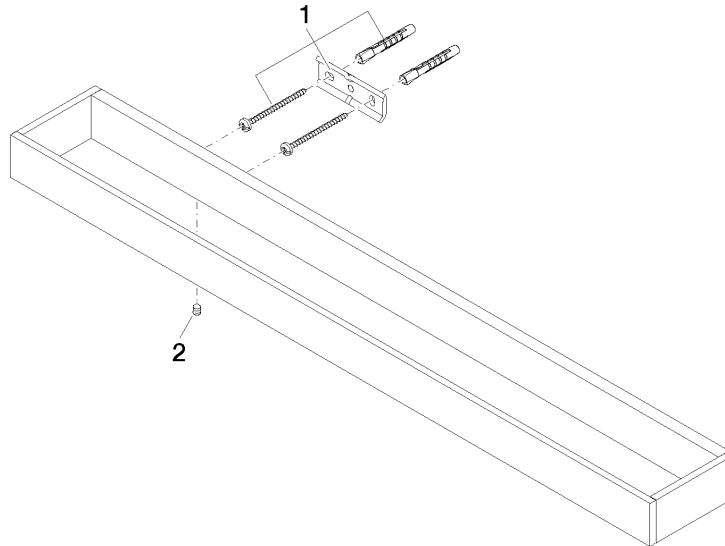

83 060 780

- interasse 400 mm
- larghezza 600mm
- altezza 35 mm
- sporgenza 80 mm

Compatibile con: MEM, CYO

	Cromato	83 060 780-00
	Platinato spazzolato	83 060 780-06
	Platinato	83 060 780-08
	Dark Chrome	83 060 780-19
	Ottone spazzolato (Oro 23k)	83 060 780-28
	Champagne spazzolato (Oro 22k)	83 060 780-46
	Champagne (Oro 22k)	83 060 780-47
	Dark Platinum spazzolato	83 060 780-99

83 060 780

mm [inches]

83 060 780

Parts for other
finishes can be found
here: Platinato
spazzolato

Elenco delle parti di ricambio

N.	Codice articolo	Denominazione	Quantità necessaria	Tempo di produzione
1	05 17 20 718 00 90	set di fissaggio	2	2
2	90 31 11 004 00 90	perno	2	2